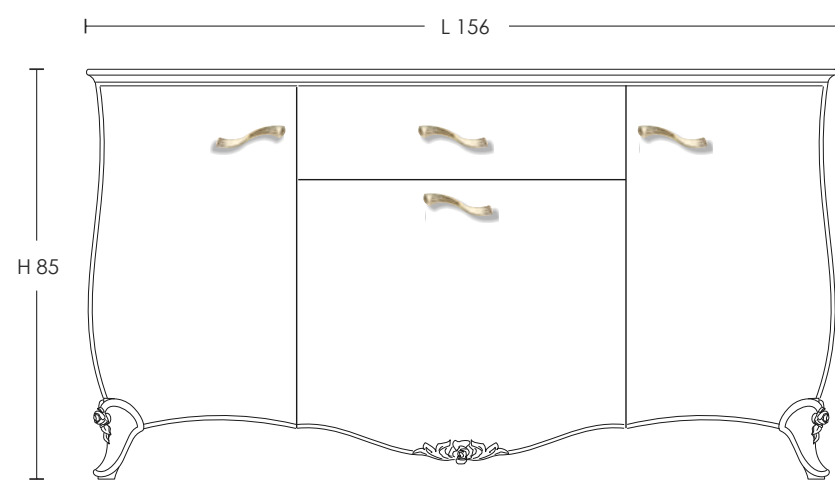

Luciano, Roberto e Patrizio Salvadori

INFINITY living è...
Arredare oltre
ogni limite

Composizione 04

Composizione 05

Composizione 06

Credenza

CREDENZA

Tavolo e sedia

YL/07D Pensile orizzontale vetro dx L 80 x h 45 x prof 36 cm
YL/08S Pensile orizzontale vetro sx L 80 x h 45 x prof 36 cm
YL/09D Pensile orizzontale legno dx L 80 x h 45 x prof 38 cm
YL/10S Pensile orizzontale vetro sx L 80 x h 45 x prof 38 cm

YL/11S Pensile verticale vetro sx H 80 x L 45 x prof 36 cm
YL/12D Pensile verticale vetro dx H 80 x L 45 x prof 36 cm
YL/12S Pensile verticale legno sx H 80 x L 45 x prof 38 cm
YL/13D Pensile verticale vetro dx H 80 x L 45 x prof 38 cm

YL/14 Porta tv basso base a terra 02 ante e 01 cassetto L156 x h55 x prof 50 cm
YL/15 Modulo base /mensola L100/160 x h25 x prof 40 cm
YL/16 Modulo base curvato 02 ante e 01 cassetto L 80 x h 55 prof 50 cm
YL/32 Pensile tv L 130 x h 115 cm