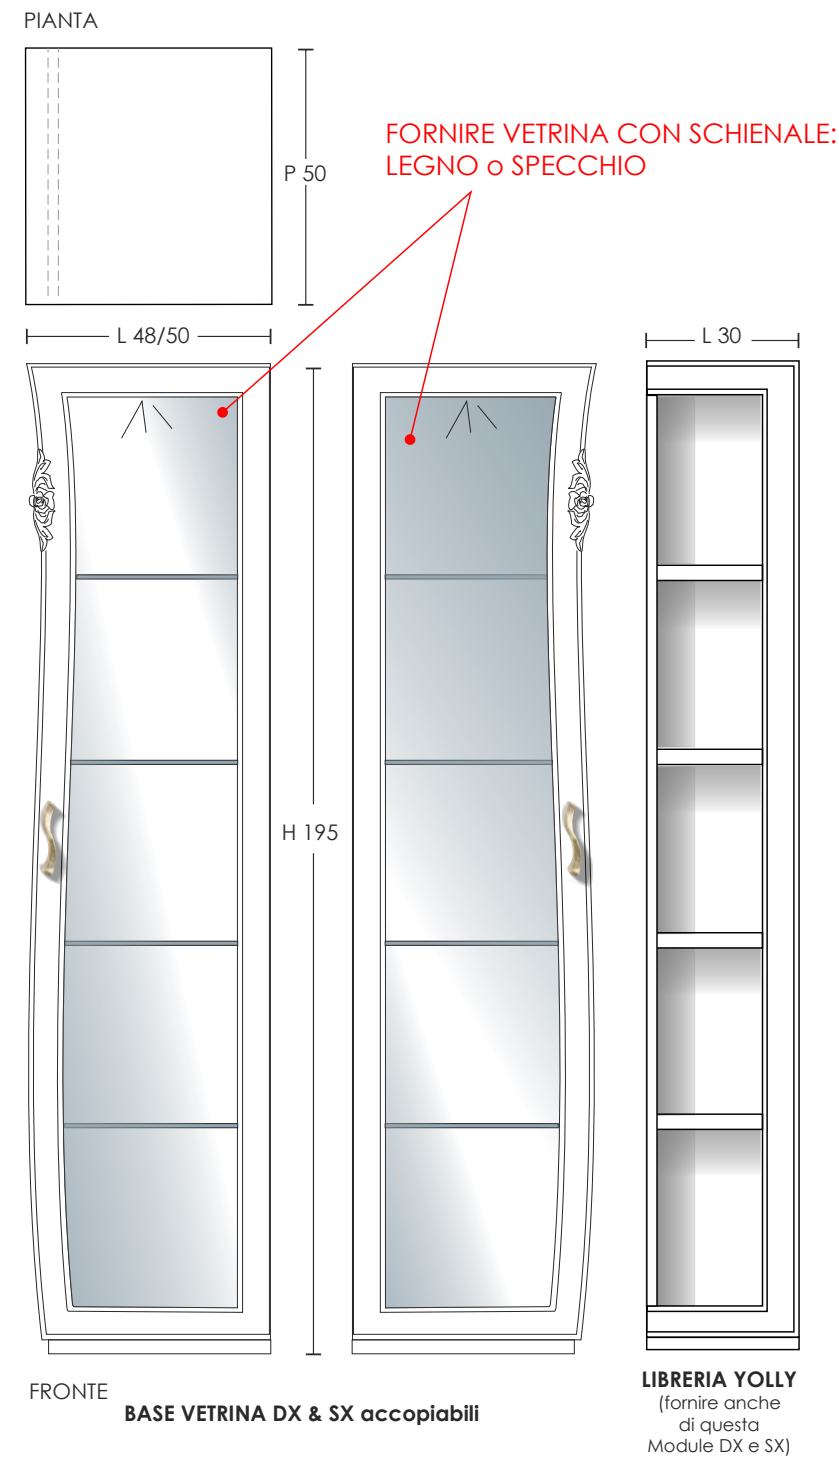

Composizione 05

Composizione 06

Composizione 07

Composizione 08

BASE A TERRA CON ZOCCOLO

Infinity Living

Indice prodotti e accessori

YL/01S Colonna vetrina sx H 195 x 50 prof 50 cm
YL/02D Colonna vetrina dx H 195 x 50 prof 50 cm
YL/03S libreria Jolly H 195 x 30 prof 50 cm
YL/04D libreria Jolly H 195 x 30 prof 50 cm
YL/05 Porta tv basso 02 ante e 01 cassetto L156 x h55 x prof 50 cm
YL/06 Porta tv basso con vano a giorno 02 ante e 01 cassetto L156 x h55 x prof 50 cm

YL/07D Pensile orizzontale vetro dx L 80 x h 45 x prof 36 cm
YL/08S Pensile orizzontale vetro sx L 80 x h 45 x prof 36 cm
YL/09D Pensile orizzontale legno dx L 80 x h 45 x prof 38 cm
YL/10S Pensile orizzontale vetro sx L 80 x h 45 x prof 38 cm

YL/11S Pensile verticale vetro sx H 80 x L 45 x prof 36 cm
YL/12D Pensile verticale vetro dx H 80 x L 45 x prof 36 cm
YL/12S Pensile verticale legno sx H 80 x L 45 x prof 38 cm
YL/13D Pensile verticale vetro dx H 80 x L 45 x prof 38 cm

YL/18S Pensile orizzontale legno/vetro con vano giorno L 130 x h 80x prof 38 cm
YL/19D Pensile orizzontale legno/vetro con vano giorno L 130 x h 80x prof 38 cm
YL/30D Sedia con intaglio
YL/31D Tavolo 170 x 90 1 allunga di 45 cm centrale