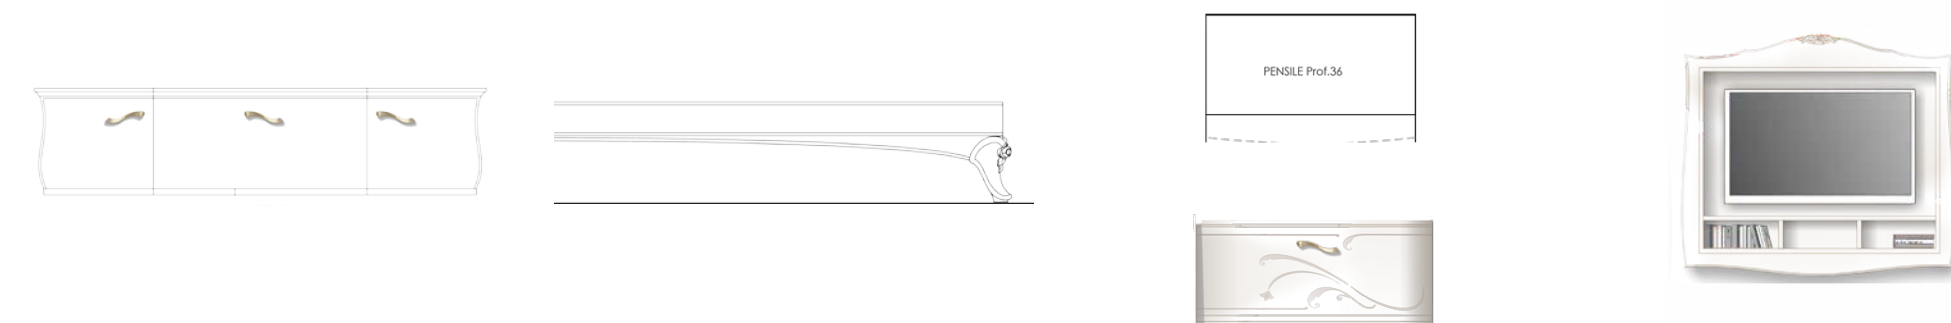

YL/14 Porta tv basso base a terra 02 ante e 01 cassetto L156 x h55 x prof 50 cm
YL/15 Modulo base /mensola L100/160 x h25 x prof 40 cm
YL/16 Modulo base curvato 02 ante e 01 cassetto L 80 x h 55 prof 50 cm
YL/32 Pensile tv L 130 x h 115 cm