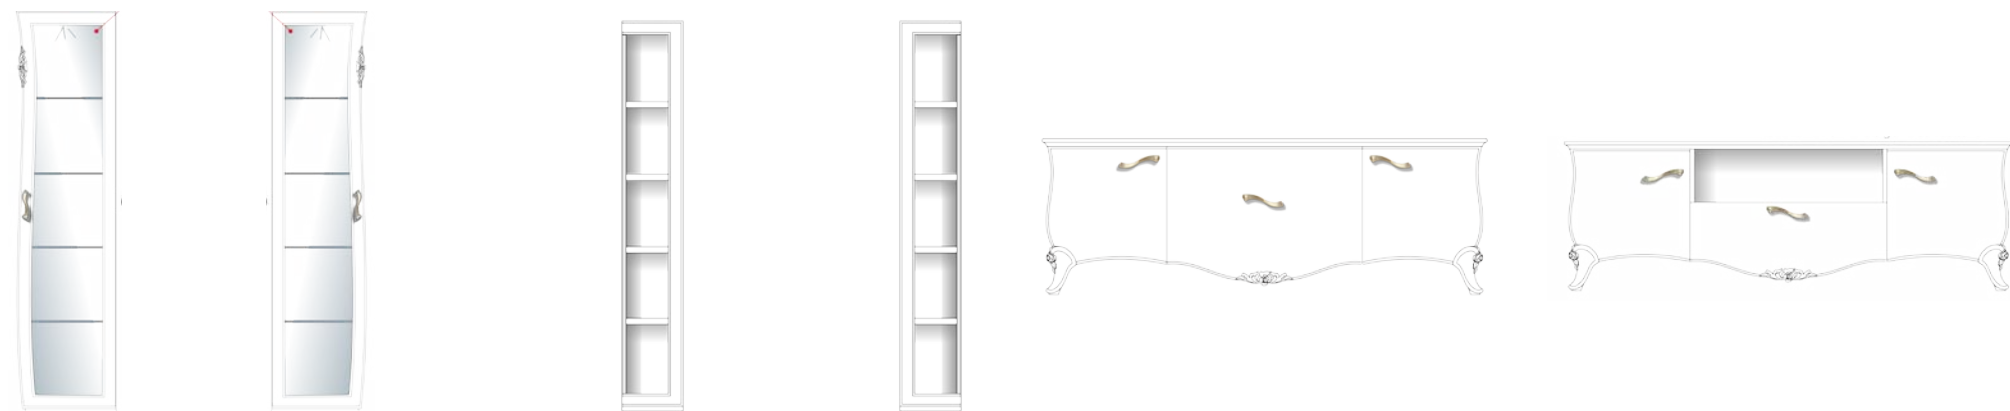

Composizione 05

Composizione 06

Composizione 07

Composizione 08

BASE A TERRA CON ZOCCOLO

Infinity Living

Indice prodotti e accessori

YL/01S Colonna vetrina sx H 195 x 50 prof 50 cm
YL/02D Colonna vetrina dx H 195 x 50 prof 50 cm
YL/03S libreria Jolly H 195 x 30 prof 50 cm
YL/04D libreria Jolly H 195 x 30 prof 50 cm
YL/05 Porta tv basso 02 ante e 01 cassetto L156 x h55 x prof 50 cm
YL/06 Porta tv basso con vano a giorno 02 ante e 01 cassetto L156 x h55 x prof 50 cm

YL/07D Pensile orizzontale vetro dx L 80 x h 45 x prof 36 cm
YL/08S Pensile orizzontale vetro sx L 80 x h 45 x prof 36 cm
YL/09D Pensile orizzontale legno dx L 80 x h 45 x prof 38 cm
YL/10S Pensile orizzontale vetro sx L 80 x h 45 x prof 38 cm

YL/11S Pensile verticale vetro sx H 80 x L 45 x prof 36 cm
YL/12D Pensile verticale vetro dx H 80 x L 45 x prof 36 cm
YL/12S Pensile verticale legno sx H 80 x L 45 x prof 38 cm
YL/13D Pensile verticale vetro dx H 80 x L 45 x prof 38 cm

YL/14 Porta tv basso base a terra 02 ante e 01 cassetto L156 x h55 x prof 50 cm
YL/15 Modulo base /mensola L100/160 x h25 x prof 40 cm
YL/16 Modulo base curvato 02 ante e 01 cassetto L 80 x h 55 prof 50 cm
YL/32 Pensile tv L 130 x h 115 cm