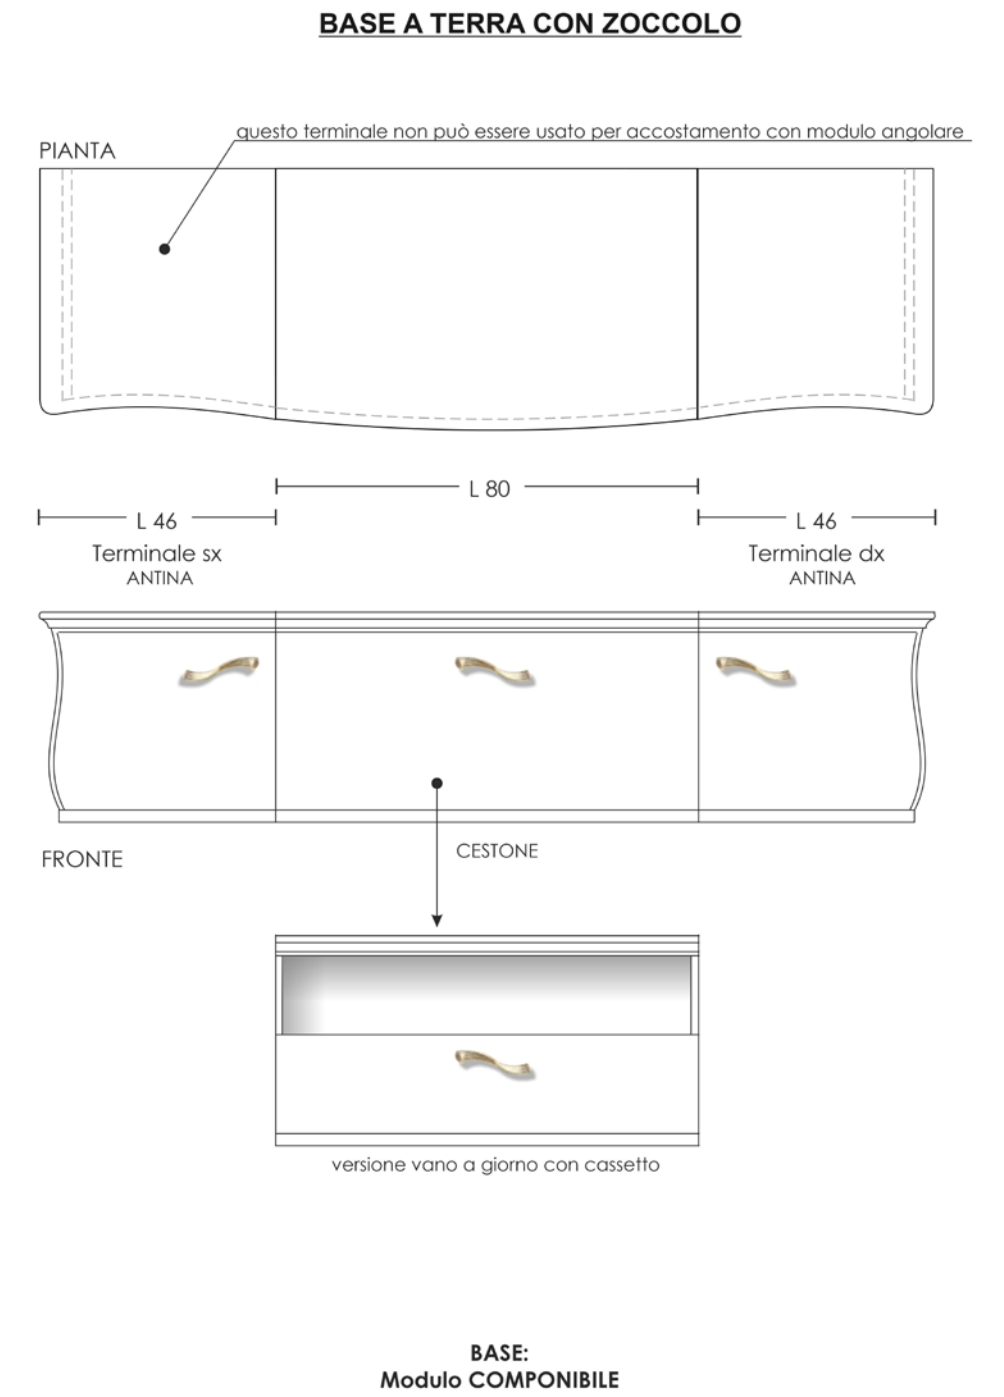

Composizione 05

Composizione 06

Composizione 07

Composizione 08

BASE A TERRA CON ZOCCOLO

Infinity Living

Indice prodotti e accessori

YL/01S Colonna vetrina sx H 195 x 50 prof 50 cm
YL/02D Colonna vetrina dx H 195 x 50 prof 50 cm
YL/03S libreria Jolly H 195 x 30 prof 50 cm
YL/04D libreria Jolly H 195 x 30 prof 50 cm
YL/05 Porta tv basso 02 ante e 01 cassetto L156 x h55 x prof 50 cm
YL/06 Porta tv basso con vano a giorno 02 ante e 01 cassetto L156 x h55 x prof 50 cm

YL/07D Pensile orizzontale vetro dx L 80 x h 45 x prof 36 cm
YL/08S Pensile orizzontale vetro sx L 80 x h 45 x prof 36 cm
YL/09D Pensile orizzontale legno dx L 80 x h 45 x prof 38 cm
YL/10S Pensile orizzontale vetro sx L 80 x h 45 x prof 38 cm

YL/11S Pensile verticale vetro sx H 80 x L 45 x prof 36 cm
YL/12D Pensile verticale vetro dx H 80 x L 45 x prof 36 cm
YL/12S Pensile verticale legno sx H 80 x L 45 x prof 38 cm
YL/13D Pensile verticale vetro dx H 80 x L 45 x prof 38 cm

YL/18S Pensile orizzontale legno/vetro con vano giorno L 130 x h 80x prof 38 cm
YL/19D Pensile orizzontale legno/vetro con vano giorno L 130 x h 80x prof 38 cm
YL/30D Sedia con intaglio
YL/31D Tavolo 170 x 90 1 allunga di 45 cm centrale