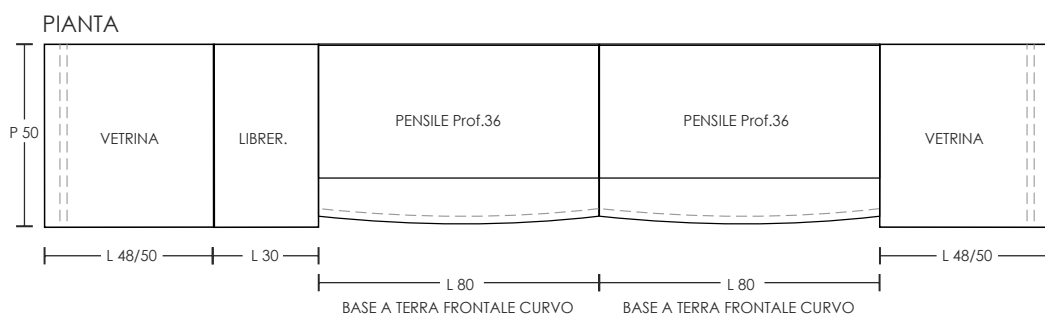

Composizione 07

Composizione 08