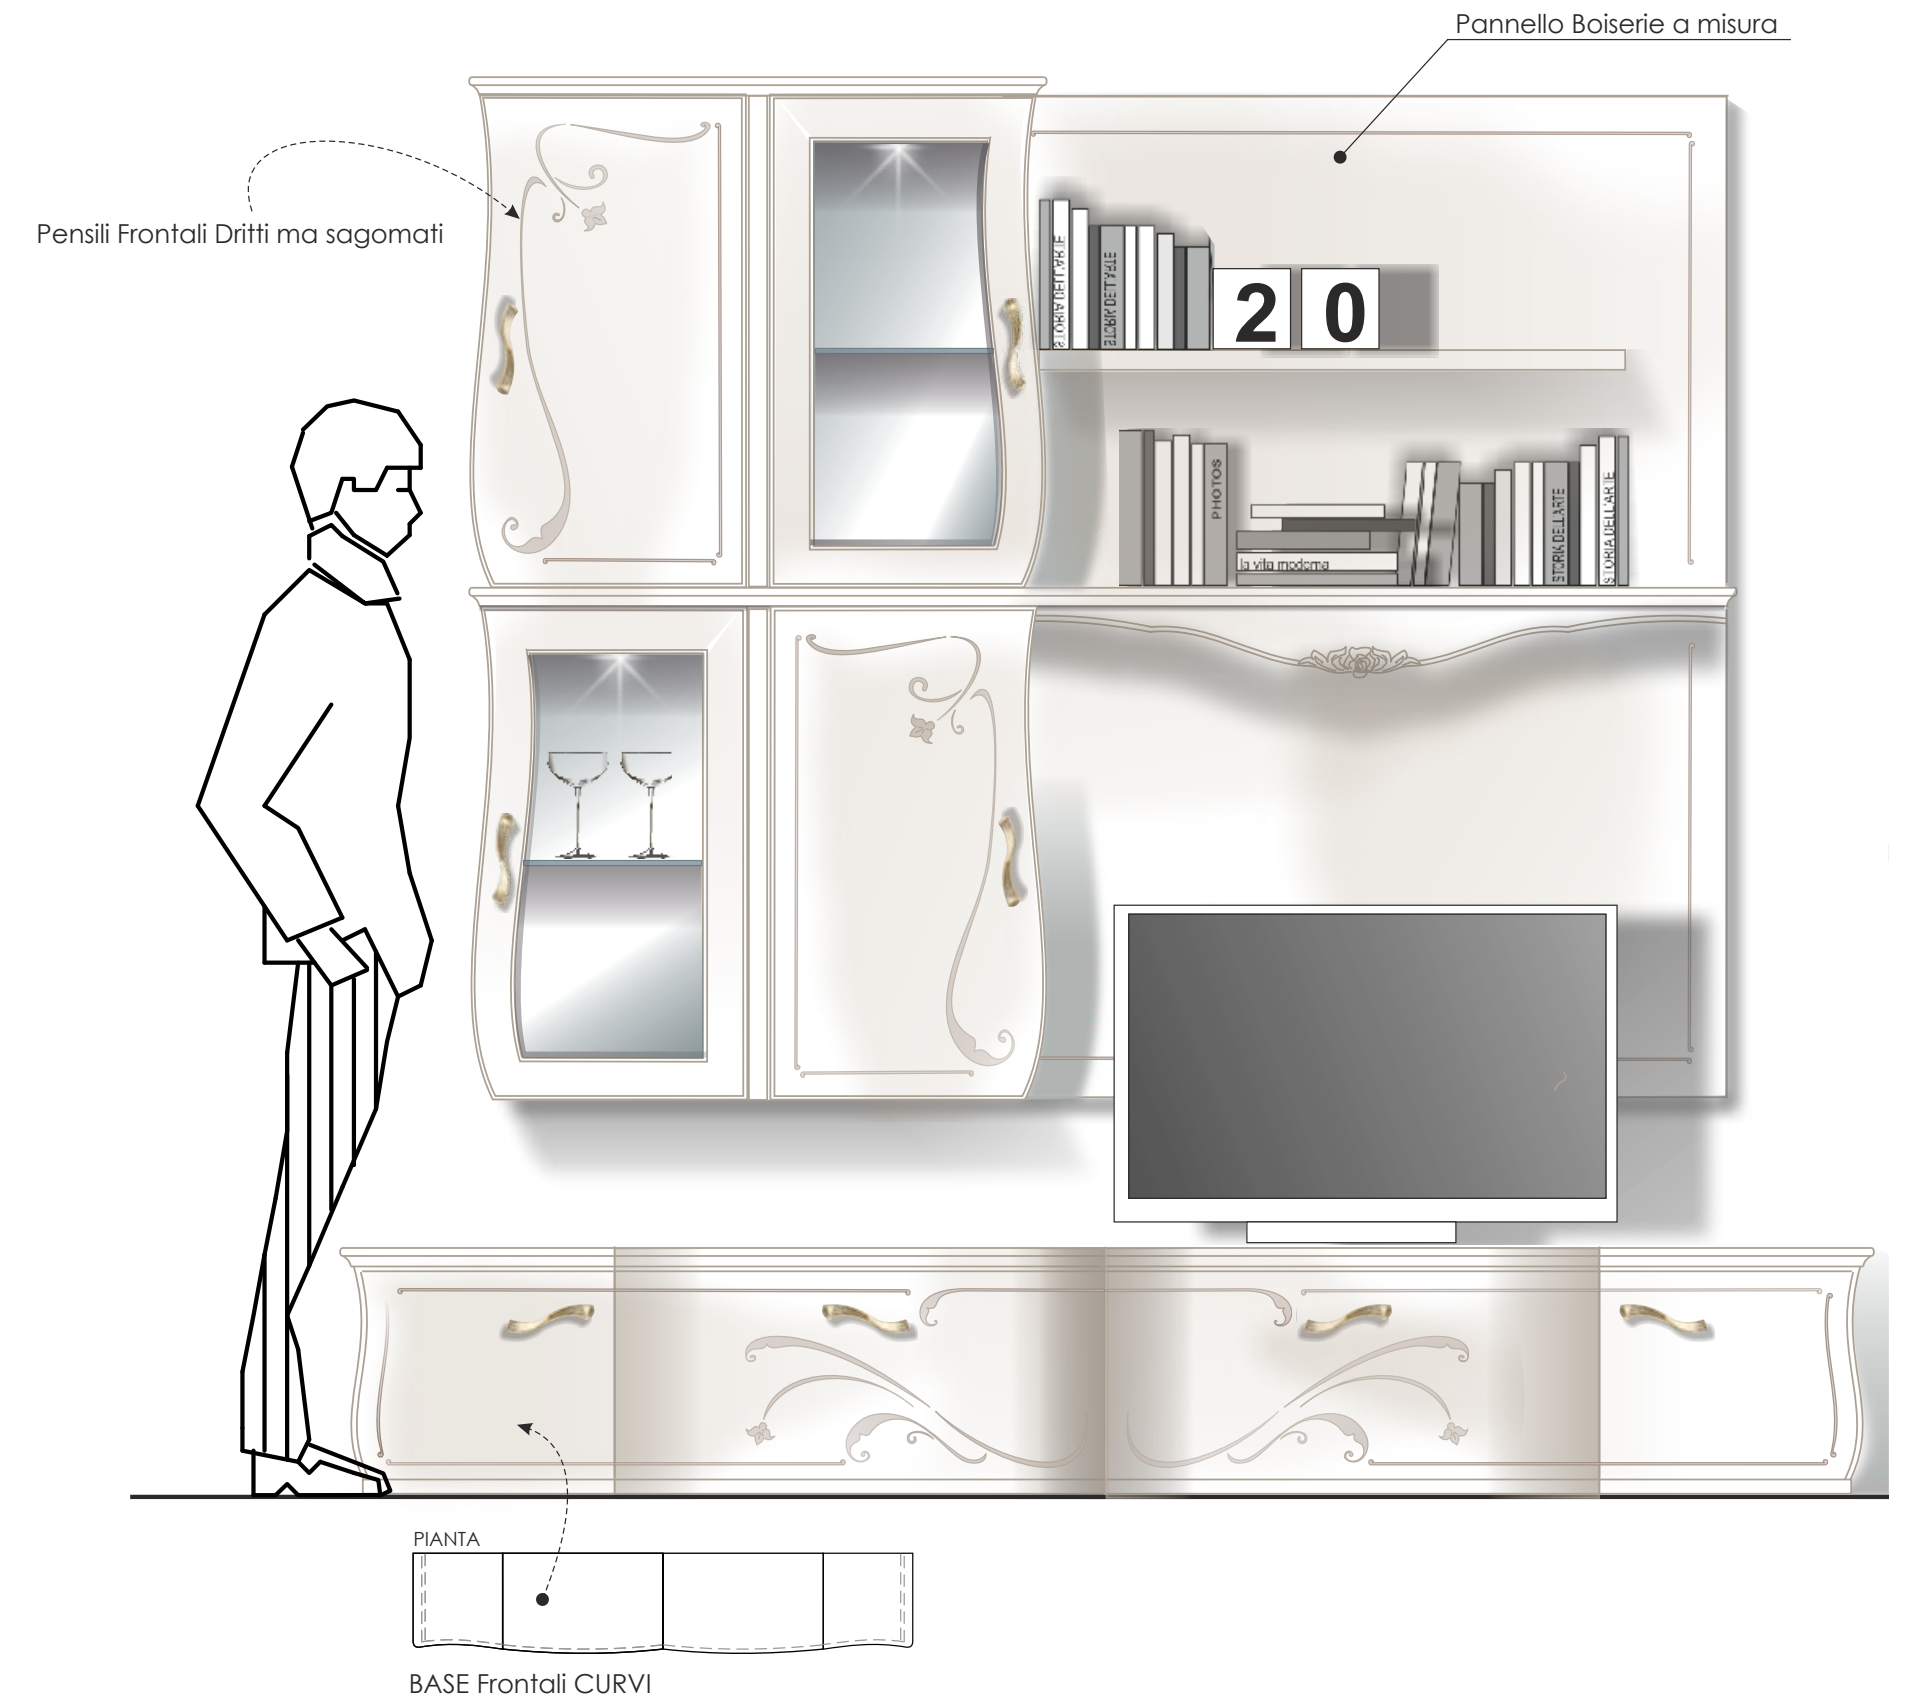

Luciano, Roberto e Patrizio Salvadori

INFINITY living è...
Arredare oltre
ogni limite

Composizione 04

Composizione 05

Composizione 06

Credenza

CREDENZA

Tavolo e sedia

YL/07D Pensile orizzontale vetro dx L 80 x h 45 x prof 36 cm
YL/08S Pensile orizzontale vetro sx L 80 x h 45 x prof 36 cm
YL/09D Pensile orizzontale legno dx L 80 x h 45 x prof 38 cm
YL/10S Pensile orizzontale vetro sx L 80 x h 45 x prof 38 cm

YL/14 Porta tv basso base a terra 02 ante e 01 cassetto L156 x h55 x prof 50 cm
YL/15 Modulo base /mensola L100/160 x h25 x prof 40 cm
YL/16 Modulo base curvato 02 ante e 01 cassetto L 80 x h 55 prof 50 cm
YL/32 Pensile tv L 130 x h 115 cm

YL/18S Pensile orizzontale legno/vetro con vano giorno L 130 x h 80x prof 38 cm
YL/19D Pensile orizzontale legno/vetro con vano giorno L 130 x h 80x prof 38 cm
YL/30D Sedia con intaglio
YL/31D Tavolo 170 x 90 1 allunga di 45 cm centrale