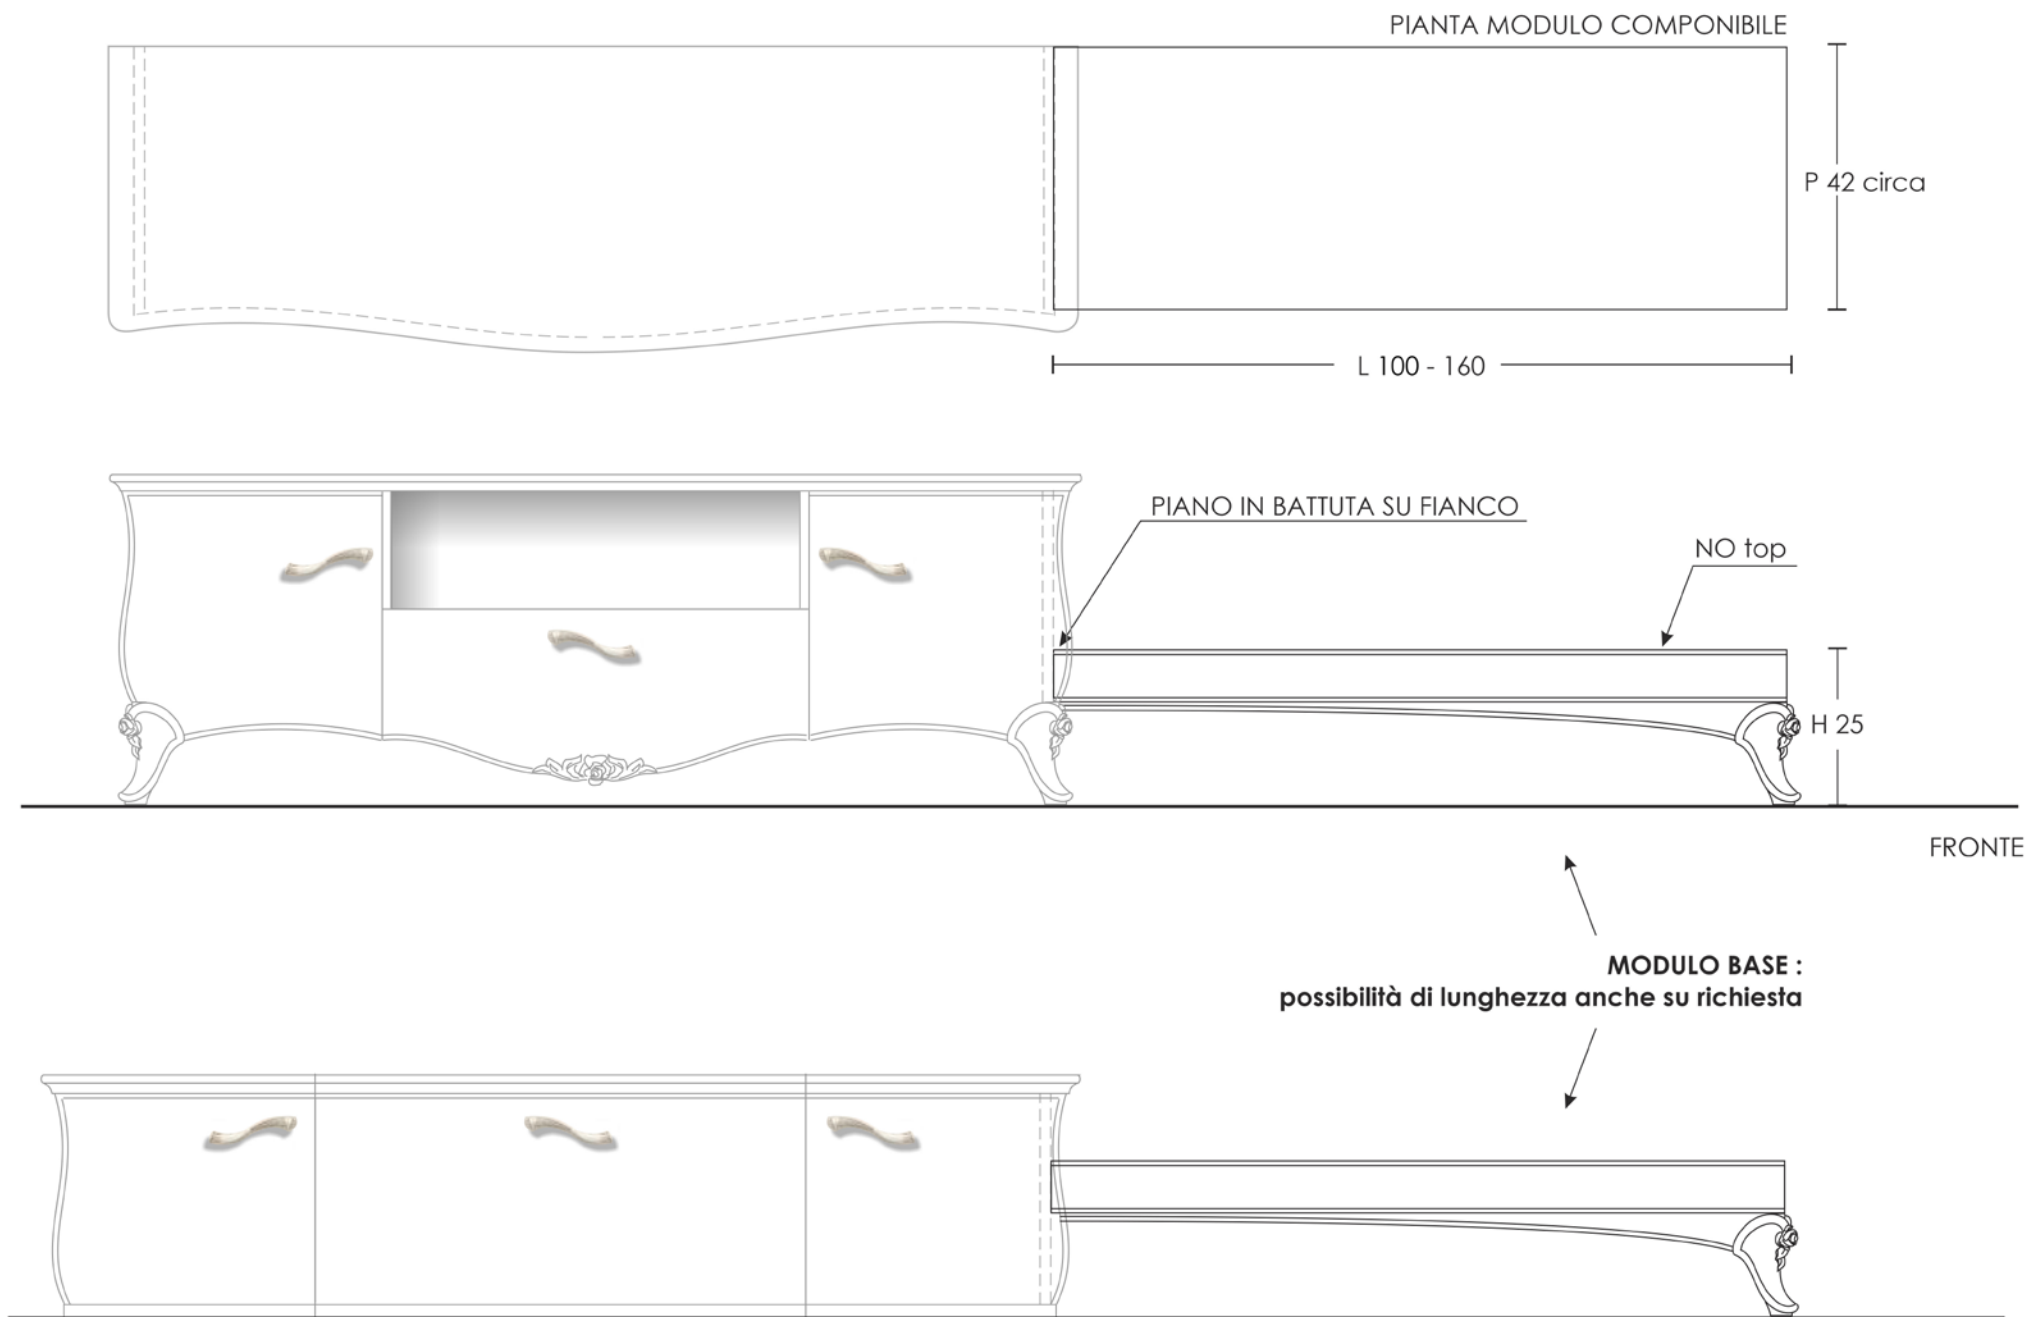

Composizione 05

Composizione 06

Composizione 07

Composizione 08

BASE A TERRA CON ZOCCOLO

Infinity Living

Indice prodotti e accessori

YL/01S Colonna vetrina sx H 195 x 50 prof 50 cm
YL/02D Colonna vetrina dx H 195 x 50 prof 50 cm
YL/03S libreria Jolly H 195 x 30 prof 50 cm
YL/04D libreria Jolly H 195 x 30 prof 50 cm
YL/05 Porta tv basso 02 ante e 01 cassetto L156 x h55 x prof 50 cm
YL/06 Porta tv basso con vano a giorno 02 ante e 01 cassetto L156 x h55 x prof 50 cm

YL/07D Pensile orizzontale vetro dx L 80 x h 45 x prof 36 cm
YL/08S Pensile orizzontale vetro sx L 80 x h 45 x prof 36 cm
YL/09D Pensile orizzontale legno dx L 80 x h 45 x prof 38 cm
YL/10S Pensile orizzontale vetro sx L 80 x h 45 x prof 38 cm

YL/11S Pensile verticale vetro sx H 80 x L 45 x prof 36 cm
YL/12D Pensile verticale vetro dx H 80 x L 45 x prof 36 cm
YL/12S Pensile verticale legno sx H 80 x L 45 x prof 38 cm
YL/13D Pensile verticale vetro dx H 80 x L 45 x prof 38 cm

YL/18S Pensile orizzontale legno/vetro con vano giorno L 130 x h 80x prof 38 cm
YL/19D Pensile orizzontale legno/vetro con vano giorno L 130 x h 80x prof 38 cm
YL/30D Sedia con intaglio
YL/31D Tavolo 170 x 90 1 allunga di 45 cm centrale