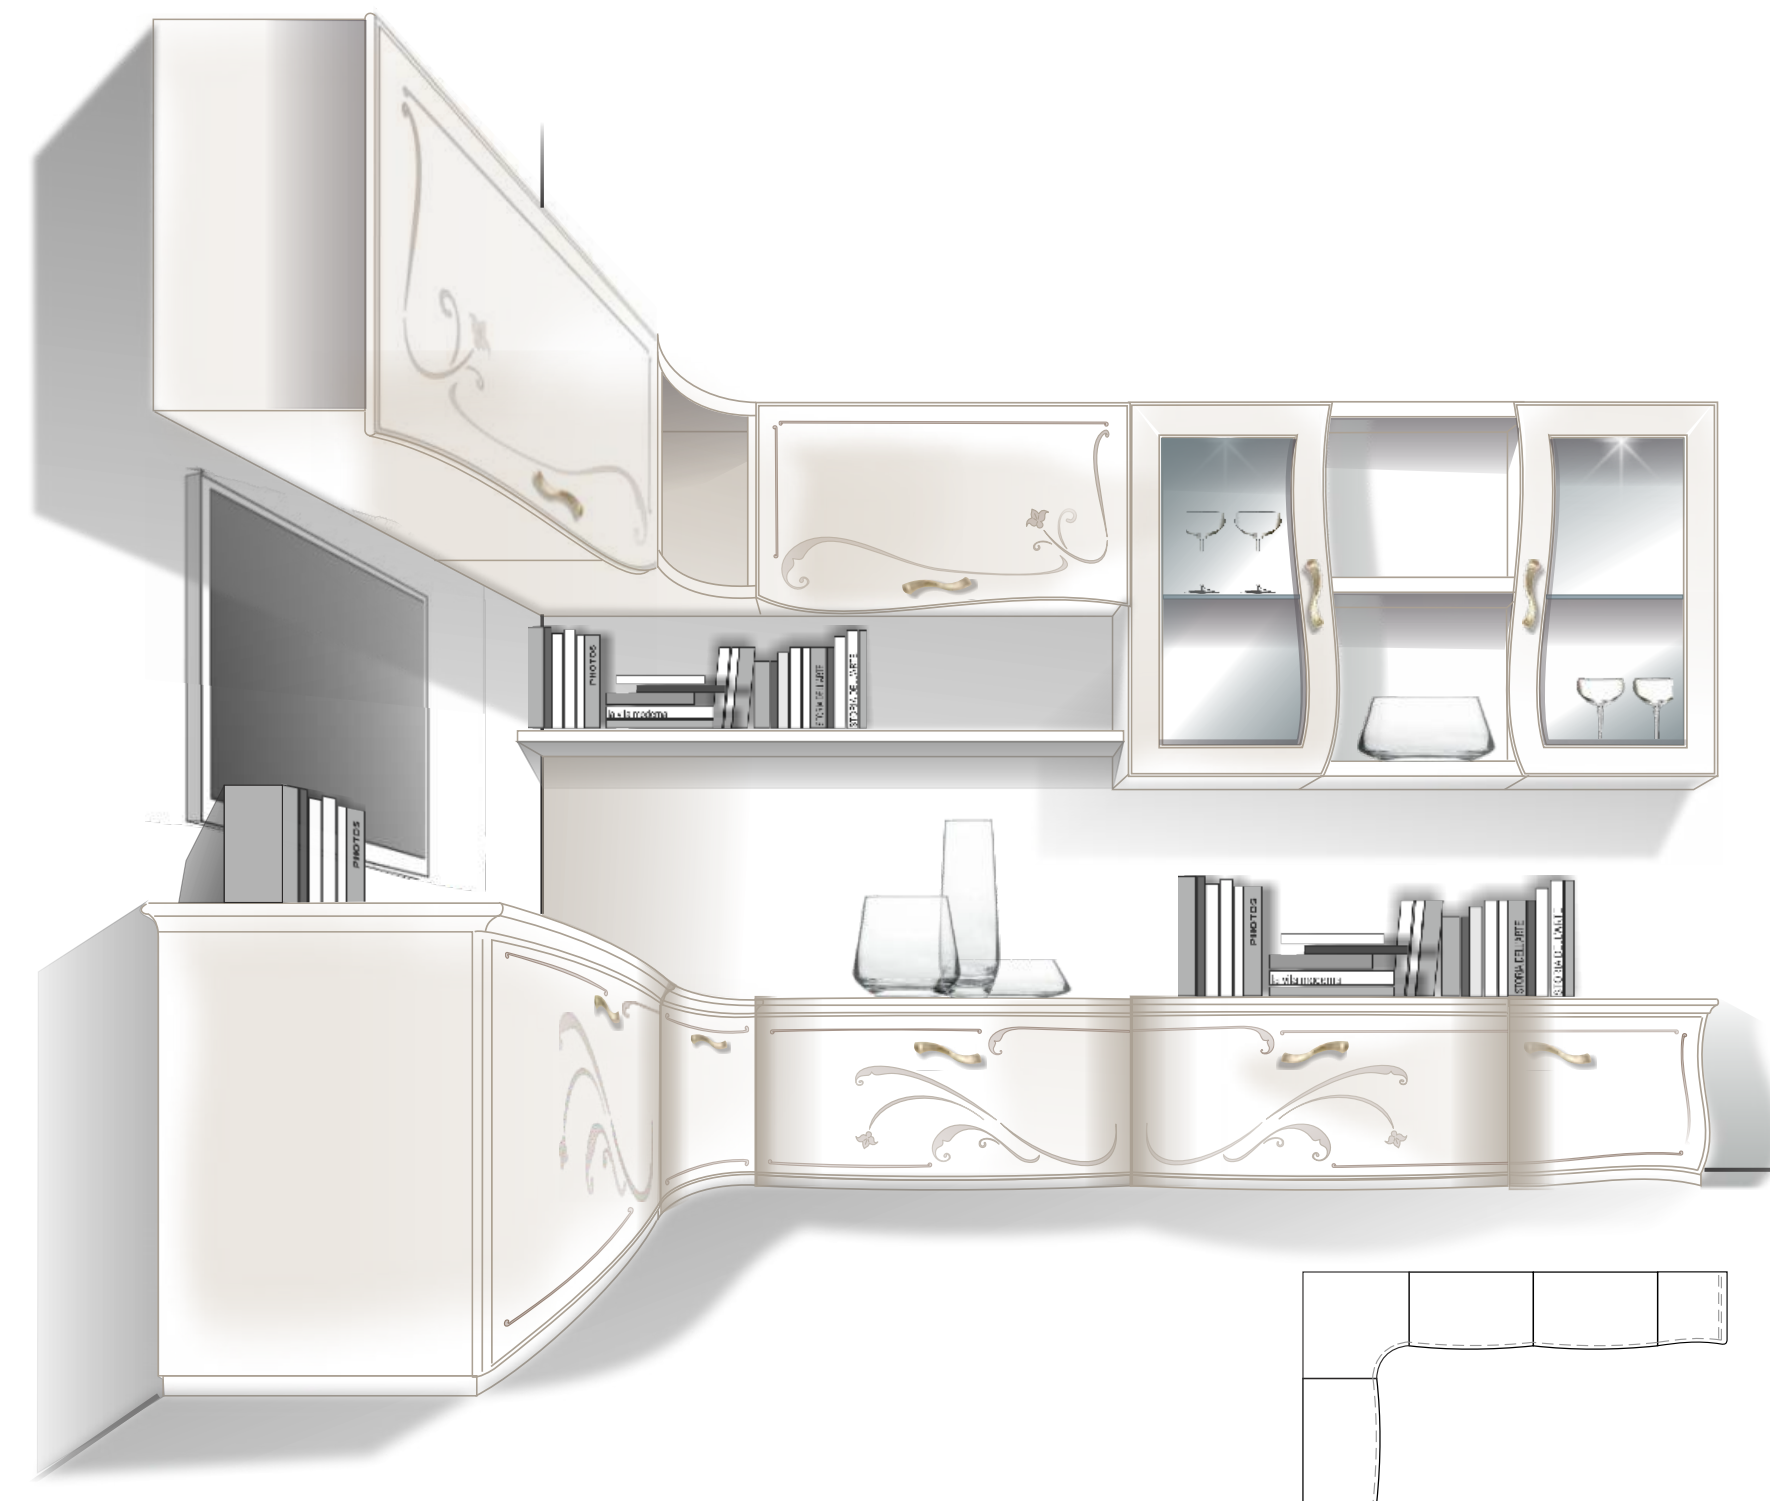

Composizione 07

Composizione 08