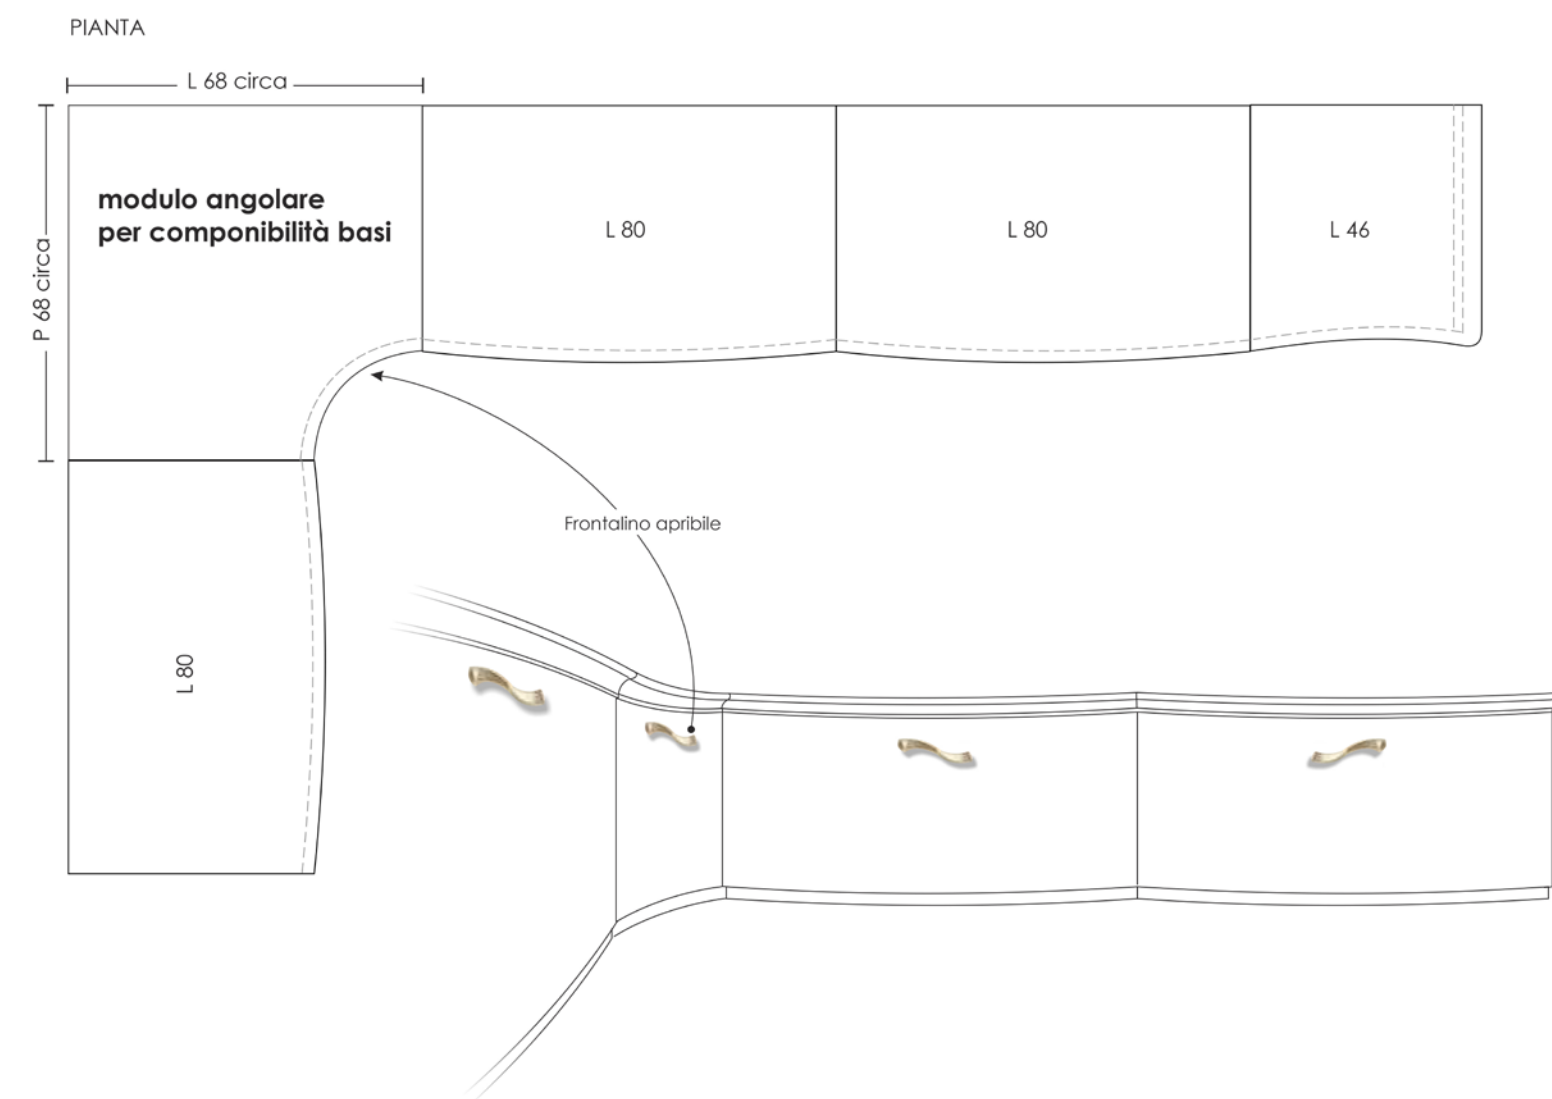

Composizione 05

Composizione 06

Composizione 07

Composizione 08

BASE A TERRA CON ZOCCOLO

Infinity Living

Indice prodotti e accessori

YL/01S Colonna vetrina sx H 195 x 50 prof 50 cm
YL/02D Colonna vetrina dx H 195 x 50 prof 50 cm
YL/03S libreria Jolly H 195 x 30 prof 50 cm
YL/04D libreria Jolly H 195 x 30 prof 50 cm
YL/05 Porta tv basso 02 ante e 01 cassetto L156 x h55 x prof 50 cm
YL/06 Porta tv basso con vano a giorno 02 ante e 01 cassetto L156 x h55 x prof 50 cm

YL/07D Pensile orizzontale vetro dx L 80 x h 45 x prof 36 cm
YL/08S Pensile orizzontale vetro sx L 80 x h 45 x prof 36 cm
YL/09D Pensile orizzontale legno dx L 80 x h 45 x prof 38 cm
YL/10S Pensile orizzontale vetro sx L 80 x h 45 x prof 38 cm

YL/11S Pensile verticale vetro sx H 80 x L 45 x prof 36 cm
YL/12D Pensile verticale vetro dx H 80 x L 45 x prof 36 cm
YL/12S Pensile verticale legno sx H 80 x L 45 x prof 38 cm
YL/13D Pensile verticale vetro dx H 80 x L 45 x prof 38 cm

YL/18S Pensile orizzontale legno/vetro con vano giorno L 130 x h 80x prof 38 cm
YL/19D Pensile orizzontale legno/vetro con vano giorno L 130 x h 80x prof 38 cm
YL/30D Sedia con intaglio
YL/31D Tavolo 170 x 90 1 allunga di 45 cm centrale