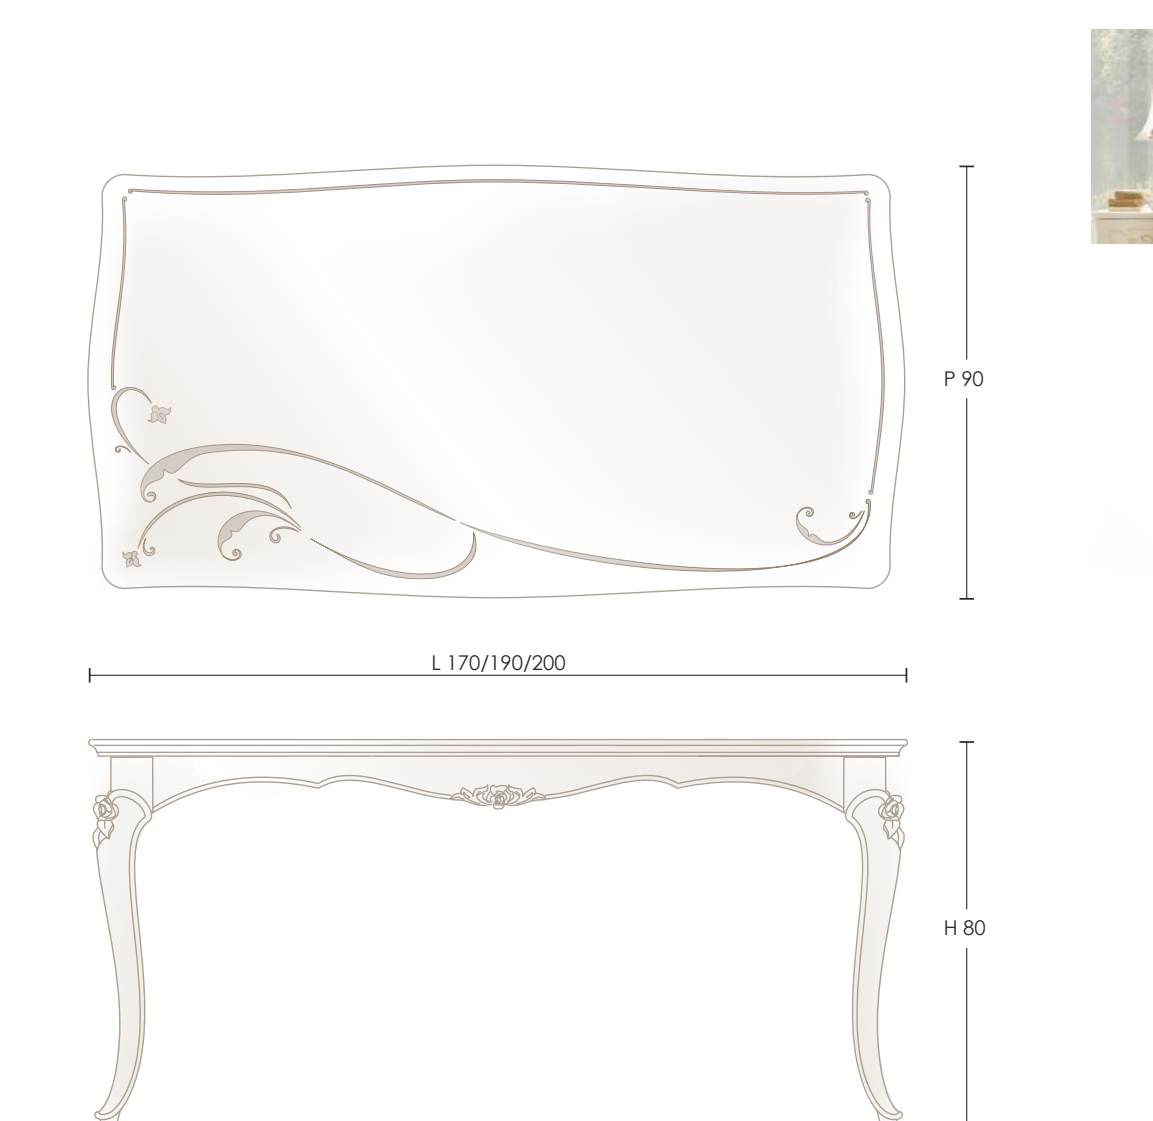

Tavolo e sedia