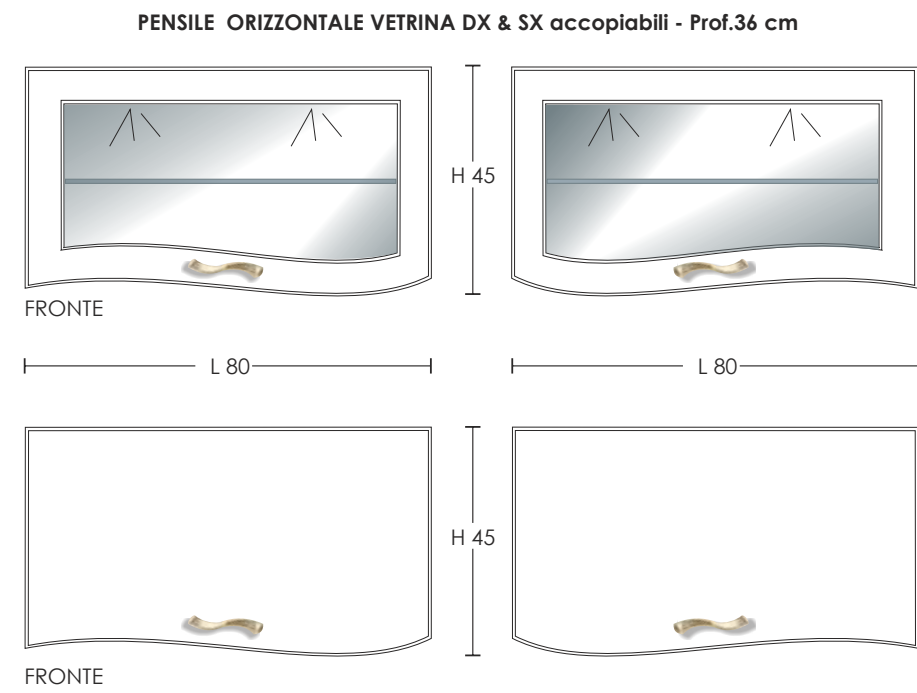

Composizione 05

Composizione 06

Composizione 07

Composizione 08

BASE A TERRA CON ZOCCOLO

Infinity Living

Indice prodotti e accessori

YL/01S Colonna vetrina sx H 195 x 50 prof 50 cm
YL/02D Colonna vetrina dx H 195 x 50 prof 50 cm
YL/03S libreria Jolly H 195 x 30 prof 50 cm
YL/04D libreria Jolly H 195 x 30 prof 50 cm
YL/05 Porta tv basso 02 ante e 01 cassetto L156 x h55 x prof 50 cm
YL/06 Porta tv basso con vano a giorno 02 ante e 01 cassetto L156 x h55 x prof 50 cm

YL/07D Pensile orizzontale vetro dx L 80 x h 45 x prof 36 cm
YL/08S Pensile orizzontale vetro sx L 80 x h 45 x prof 36 cm
YL/09D Pensile orizzontale legno dx L 80 x h 45 x prof 38 cm
YL/10S Pensile orizzontale vetro sx L 80 x h 45 x prof 38 cm

YL/11S Pensile verticale vetro sx H 80 x L 45 x prof 36 cm
YL/12D Pensile verticale vetro dx H 80 x L 45 x prof 36 cm
YL/12S Pensile verticale legno sx H 80 x L 45 x prof 38 cm
YL/13D Pensile verticale vetro dx H 80 x L 45 x prof 38 cm