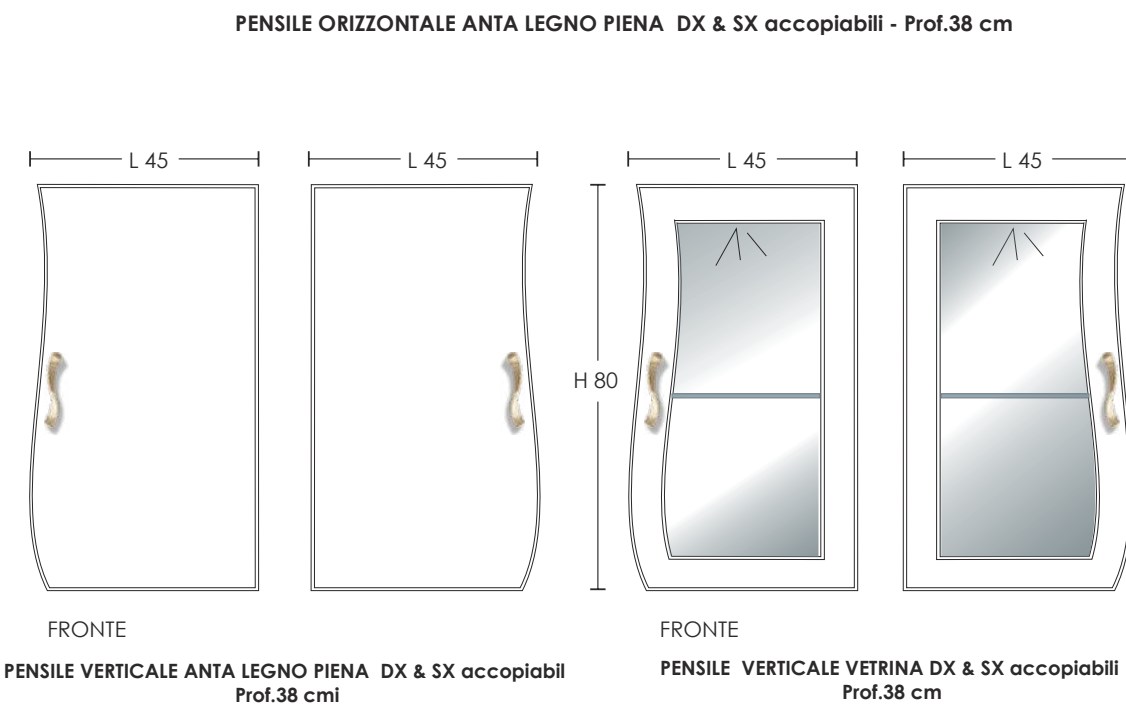

Composizione 05

Composizione 06

Composizione 07

Composizione 08

BASE A TERRA CON ZOCCOLO

Infinity Living

Indice prodotti e accessori

YL/01S Colonna vetrina sx H 195 x 50 prof 50 cm
YL/02D Colonna vetrina dx H 195 x 50 prof 50 cm
YL/03S libreria Jolly H 195 x 30 prof 50 cm
YL/04D libreria Jolly H 195 x 30 prof 50 cm
YL/05 Porta tv basso 02 ante e 01 cassetto L156 x h55 x prof 50 cm
YL/06 Porta tv basso con vano a giorno 02 ante e 01 cassetto L156 x h55 x prof 50 cm

YL/07D Pensile orizzontale vetro dx L 80 x h 45 x prof 36 cm
YL/08S Pensile orizzontale vetro sx L 80 x h 45 x prof 36 cm
YL/09D Pensile orizzontale legno dx L 80 x h 45 x prof 38 cm
YL/10S Pensile orizzontale vetro sx L 80 x h 45 x prof 38 cm

YL/11S Pensile verticale vetro sx H 80 x L 45 x prof 36 cm
YL/12D Pensile verticale vetro dx H 80 x L 45 x prof 36 cm
YL/12S Pensile verticale legno sx H 80 x L 45 x prof 38 cm
YL/13D Pensile verticale vetro dx H 80 x L 45 x prof 38 cm

YL/14 Porta tv basso base a terra 02 ante e 01 cassetto L156 x h55 x prof 50 cm
YL/15 Modulo base /mensola L100/160 x h25 x prof 40 cm
YL/16 Modulo base curvato 02 ante e 01 cassetto L 80 x h 55 prof 50 cm
YL/32 Pensile tv L 130 x h 115 cm