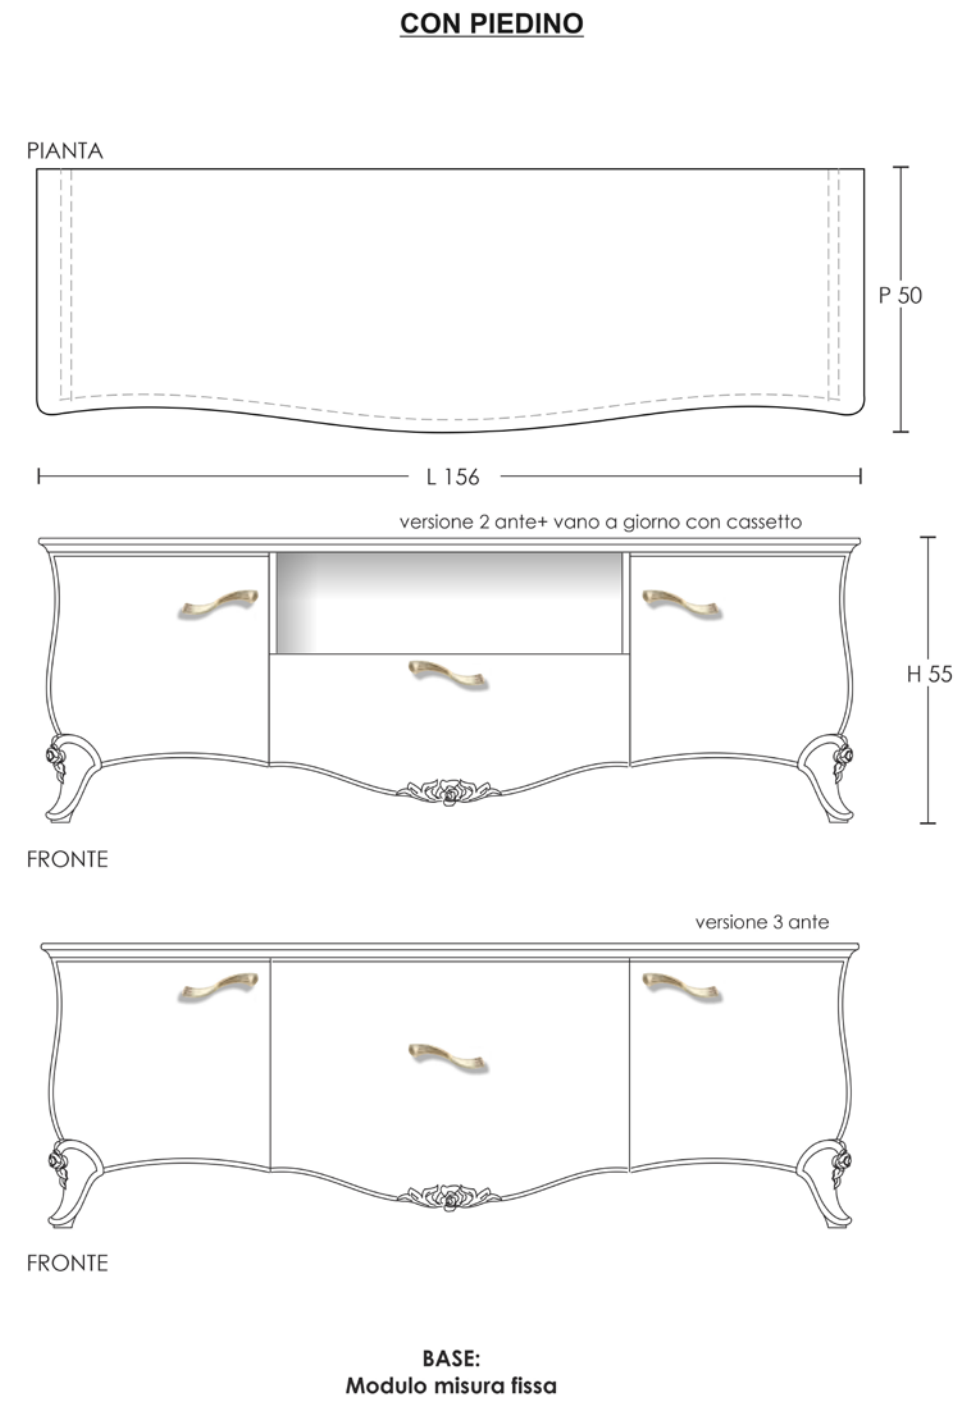

Composizione 05

Composizione 06

Composizione 07

Composizione 08

BASE A TERRA CON ZOCCOLO

Infinity Living

Indice prodotti e accessori

YL/01S Colonna vetrina sx H 195 x 50 prof 50 cm
YL/02D Colonna vetrina dx H 195 x 50 prof 50 cm
YL/03S libreria Jolly H 195 x 30 prof 50 cm
YL/04D libreria Jolly H 195 x 30 prof 50 cm
YL/05 Porta tv basso 02 ante e 01 cassetto L156 x h55 x prof 50 cm
YL/06 Porta tv basso con vano a giorno 02 ante e 01 cassetto L156 x h55 x prof 50 cm

YL/07D Pensile orizzontale vetro dx L 80 x h 45 x prof 36 cm
YL/08S Pensile orizzontale vetro sx L 80 x h 45 x prof 36 cm
YL/09D Pensile orizzontale legno dx L 80 x h 45 x prof 38 cm
YL/10S Pensile orizzontale vetro sx L 80 x h 45 x prof 38 cm

YL/11S Pensile verticale vetro sx H 80 x L 45 x prof 36 cm
YL/12D Pensile verticale vetro dx H 80 x L 45 x prof 36 cm
YL/12S Pensile verticale legno sx H 80 x L 45 x prof 38 cm
YL/13D Pensile verticale vetro dx H 80 x L 45 x prof 38 cm

YL/18S Pensile orizzontale legno/vetro con vano giorno L 130 x h 80x prof 38 cm
YL/19D Pensile orizzontale legno/vetro con vano giorno L 130 x h 80x prof 38 cm
YL/30D Sedia con intaglio
YL/31D Tavolo 170 x 90 1 allunga di 45 cm centrale